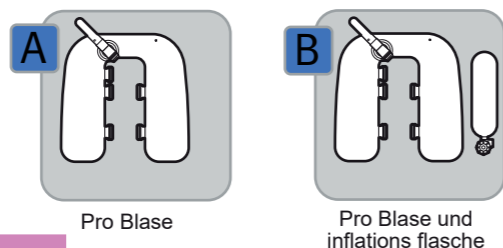

Divator Pro Konfigurator Einzelflaschen

Begurtung		
Teile Nr.		Name
PRO-H-	A	Pro Begurtung
PRO-H-	B	Pro Begurtung mit Gewichte

Blase		
Teile Nr.		Name
PRO-B-	A	Pro Blase
PRO-B-	B	Pro Blase & inflations flasche
PRO-B-	E	Pro Rettungsblase
	o	Keiner

Flaschen		
Teile Nr.		Name
PRO-S-CYL-	A	Pro Einzelflasche stahl 4 liter
PRO-S-CYL-	B	Pro Einzelflasche stahl 6 liter
PRO-S-CYL-	C	Pro Einzelflasche stahl 10 liter
PRO-S-CYL-	Z	Pro Einzelflasche Montagesatz
	o	Keiner

O* *kann nur gewählt werden bei der Wahl Lungenautomat mit Mundstück:

Divator Pro Konfigurator
Einzelflasche version

Beispiel:

PRO-S- B A A A B A o A A

- Pro Begurtung mit Gewichte
- Pro Blase
- Pro Flasche 4 liter stahl
- Pro Regulator mit warnung, bar
- Lungenautomat zum FFM ohne SP
- FFM NR Schwarz
- No Oktopus (Null)
- CEJN Trockenanzugschlauch
- Divator HUD 55 bar