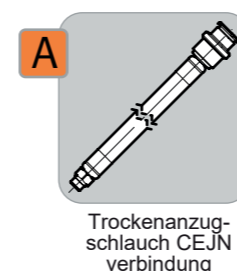

Regulator		
Teile Nr.		Name
PRO-S-REG-	A	Pro Regulator m Warnung, bar
PRO-S-REG-	B	Pro Regulator m Warnung + DP1, bar
PRO-S-REG-	C	Pro Regulator m Warnung, psi
PRO-S-REG-	D	Pro Regulator m Warnung + DP1, psi
PRO-S-REG-	J	Pro Regulator, bar
PRO-S-REG-	K	Pro Regulator + DP1, bar
PRO-S-REG-	L	Pro Regulator, psi
PRO-S-REG-	M	Pro Regulator + DP1, psi
	o	Keiner

Lungenautomat		
Teile Nr.		Name
BV-	A	Lungenautomat m Mundstück
BV-	B	Lungenautomat zum FFM ohne SP
BV-	C	Lungenautomat zum FFM mit SP
	o	Keiner

Vollmaske		
Teile Nr.		Name
FFM-	A	FFM NR Schwarz
FFM-	B	FFM NR Schwarz m hatch
FFM-	C	FFM NR Grau
FFM-	D	FFM NR Grau m hatch
FFM-	E	FFM Silikon Schwarz
FFM-	F	FFM Silikon Schwarz m hatch
FFM-	G	FFM Silikon Gelb
FFM-	H	FFM Silikon Gelb m hatch
	o	Keiner

Oktopus		
Teile Nr.		Name
OCT-	A	Oktopus (m Schlauch und okt. Halter)
	o	Keiner

Trockenanzugschlauch		
Teile Nr.		Name
SH-	A	CEJN Verbindung
	o	Keiner

Hochdruckzubehör		
Teile Nr.		Name
HP-S-	A	Divator HUD 55 bar
HP-S-	B	Divator HUD 80 bar
	o	Keiner