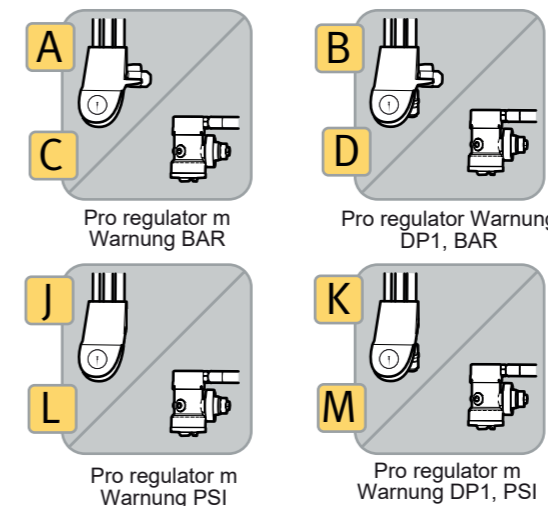

Divator Pro Konfigurator Einzelflaschen

Begurtung		
Teile Nr.		Name
PRO-H-	A	Pro Begurtung
PRO-H-	B	Pro Begurtung mit Gewichte

Blase		
Teile Nr.		Name
PRO-B-	A	Pro Blase
PRO-B-	B	Pro Blase & inflations flasche
PRO-B-	E	Pro Rettungsblase
	o	Keiner

Flaschen		
Teile Nr.		Name
PRO-S-CYL-	A	Pro Einzelflasche stahl 4 liter
PRO-S-CYL-	B	Pro Einzelflasche stahl 6 liter
PRO-S-CYL-	C	Pro Einzelflasche stahl 10 liter
PRO-S-CYL-	Z	Pro Einzelflasche Montagesatz
	o	Keiner

Regulator		
Teile Nr.		Name
PRO-S-REG-	A	Pro Regulator m Warnung, bar
PRO-S-REG-	B	Pro Regulator m Warnung + DP1, bar
PRO-S-REG-	C	Pro Regulator m Warnung, psi
PRO-S-REG-	D	Pro Regulator m Warnung + DP1, psi
PRO-S-REG-	J	Pro Regulator, bar
PRO-S-REG-	K	Pro Regulator + DP1, bar
PRO-S-REG-	L	Pro Regulator, psi
PRO-S-REG-	M	Pro Regulator + DP1, psi
	o	Keiner

Oktopus		
Teile Nr.		Name
OCT-	A	Oktopus (m Schlauch und okt. Halter)
	o	Keiner

Trockenanzugschlauch		
Teile Nr.		Name
SH-	A	CEJN Verbindung
	o	Keiner

Hochdruckzubehör		
Teile Nr.		Name
HP-S-	A	Divator HUD 55 bar
HP-S-	B	Divator HUD 80 bar
	o	Keiner