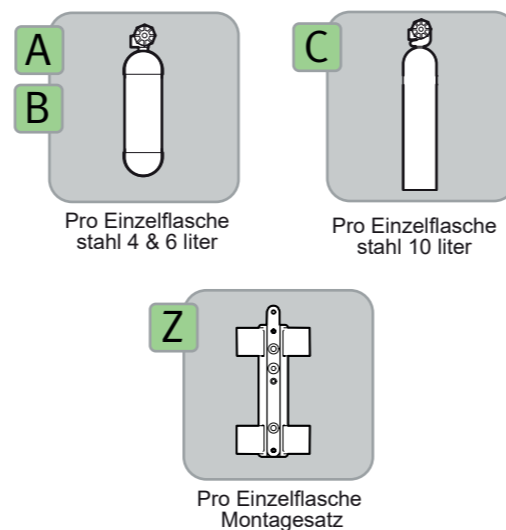

Divator Pro Konfigurator Einzelflaschen

Begurtung		
Teile Nr.		Name
PRO-H-	A	Pro Begurtung
PRO-H-	B	Pro Begurtung mit Gewichte

Blase		
Teile Nr.		Name
PRO-B-	A	Pro Blase
PRO-B-	B	Pro Blase & inflations flasche
PRO-B-	E	Pro Rettungsblase
	o	Keiner

Flaschen		
Teile Nr.		Name
PRO-S-CYL-	A	Pro Einzelflasche stahl 4 liter
PRO-S-CYL-	B	Pro Einzelflasche stahl 6 liter
PRO-S-CYL-	C	Pro Einzelflasche stahl 10 liter
PRO-S-CYL-	Z	Pro Einzelflasche Montagesatz
	o	Keiner