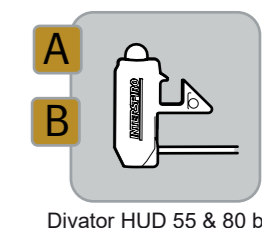

Lungenautomat		
Teile Nr.		Name
BV-	A	Lungenautomat m Mundstück
BV-	B	Lungenautomat zum FFM ohne SP
BV-	C	Lungenautomat zum FFM mit SP
	o	Keiner

Vollmaske		
Teile Nr.		Name
FFM-	A	FFM NR Schwarz
FFM-	B	FFM NR Schwarz m hatch
FFM-	C	FFM NR Grau
FFM-	D	FFM NR Grau m hatch
FFM-	E	FFM Silikon Schwarz
FFM-	F	FFM Silikon Schwarz m hatch
FFM-	G	FFM Silikon Gelb
FFM-	H	FFM Silikon Gelb m hatch
	o	Keiner

Oktopus		
Teile Nr.		Name
OCT-	A	Oktopus (m Schlauch und okt. Halter)
	o	Keiner

Trockenanzugschlauch		
Teile Nr.		Name
SH-	A	CEJN Verbindung
	o	Keiner

Hochdruckzubehör		
Teile Nr.		Name
HP-S-	A	Divator HUD 55 bar
HP-S-	B	Divator HUD 80 bar
	o	Keiner