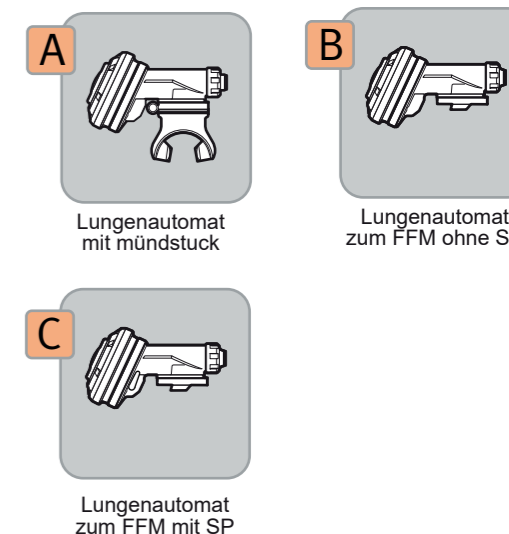

Lungenautomat		
Teile Nr.		Name
BV-	A	Lungenautomat m Mundstück
BV-	B	Lungenautomat zum FFM ohne SP
BV-	C	Lungenautomat zum FFM mit SP
	o	Keiner