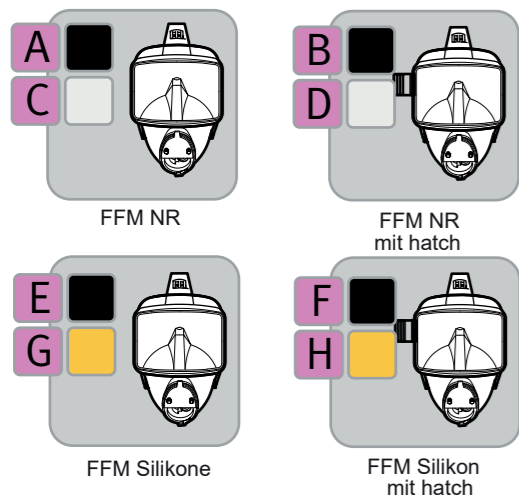

Divator Pro Konfigurator Einzelflaschen

Begurtung		
Teile Nr.		Name
PRO-H-	A	Pro Begurtung
PRO-H-	B	Pro Begurtung mit Gewichte

Blase		
Teile Nr.		Name
PRO-B-	A	Pro Blase
PRO-B-	B	Pro Blase & inflations flasche
PRO-B-	E	Pro Rettungsblase
	o	Keiner

Flaschen		
Teile Nr.		Name
PRO-S-CYL-	A	Pro Einzelflasche stahl 4 liter
PRO-S-CYL-	B	Pro Einzelflasche stahl 6 liter
PRO-S-CYL-	C	Pro Einzelflasche stahl 10 liter
PRO-S-CYL-	Z	Pro Einzelflasche Montagesatz
	o	Keiner

Regulator		
Teile Nr.		Name
PRO-S-REG-	A	Pro Regulator m Warnung, bar
PRO-S-REG-	B	Pro Regulator m Warnung + DP1, bar
PRO-S-REG-	C	Pro Regulator m Warnung, psi
PRO-S-REG-	D	Pro Regulator m Warnung + DP1, psi
PRO-S-REG-	J	Pro Regulator, bar
PRO-S-REG-	K	Pro Regulator + DP1, bar
PRO-S-REG-	L	Pro Regulator, psi
PRO-S-REG-	M	Pro Regulator + DP1, psi
	o	Keiner

Lungenautomat		
Teile Nr.		Name
BV-	A	Lungenautomat m Mundstück
BV-	B	Lungenautomat zum FFM ohne SP
BV-	C	Lungenautomat zum FFM mit SP
	o	Keiner

Vollmaske		
Teile Nr.		Name
FFM-	A	FFM NR Schwarz
FFM-	B	FFM NR Schwarz m hatch
FFM-	C	FFM NR Grau
FFM-	D	FFM NR Grau m hatch
FFM-	E	FFM Silikon Schwarz
FFM-	F	FFM Silikon Schwarz m hatch
FFM-	G	FFM Silikon Gelb
FFM-	H	FFM Silikon Gelb m hatch
	o	Keiner